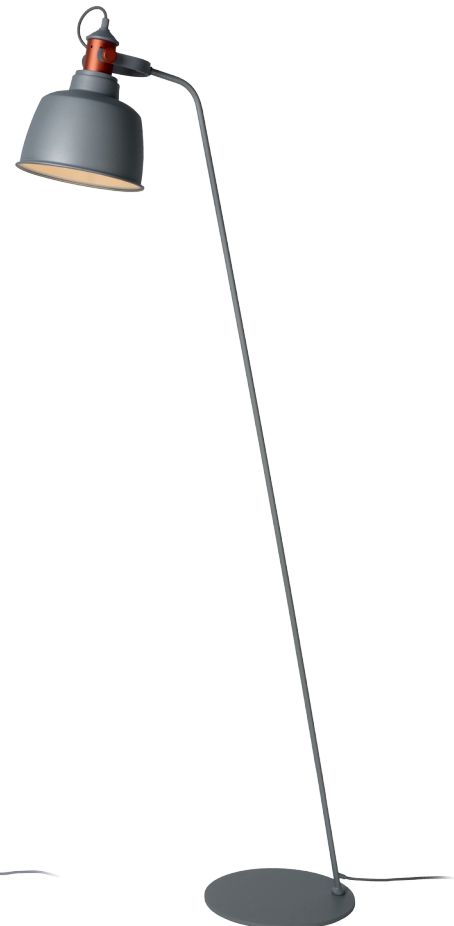

Table lamp **TJOLL**  
37603/01/30

- 1xE14/max. 40W/excl.
- Shade: Ø: 15cm/H: 19cm
- H: 60cm/W: 40cm
- Black
- Metal

37603/01/31

- 1xE14/max. 40W/excl.
- Shade: Ø: 15cm/H: 19cm
- H: 60cm/W: 40cm
- White
- Metal

37603/01/36

- 1xE14/max. 40W/excl.
- Shade: Ø: 15cm/H: 19cm
- H: 60cm/W: 40cm
- Grey
- Metal

Floorlamp **TJOLL**  
37703/01/30

- 1xE27/max. 60W/excl.
- Ø: 22,5cm/H: 29cm
- H: max.164cm/W: 28cm/L: 74cm
- Black
- Metal

37703/01/31

- 1xE27/max. 60W/excl.
- Ø: 22,5cm/H: 29cm
- H: max.164cm/W: 28cm/L: 74cm
- White
- Metal

37703/01/36

- 1xE27/max. 60W/excl.
- Ø: 22,5cm/H: 29cm
- H: max.164cm/W: 28cm/L: 74cm
- Grey
- Metal