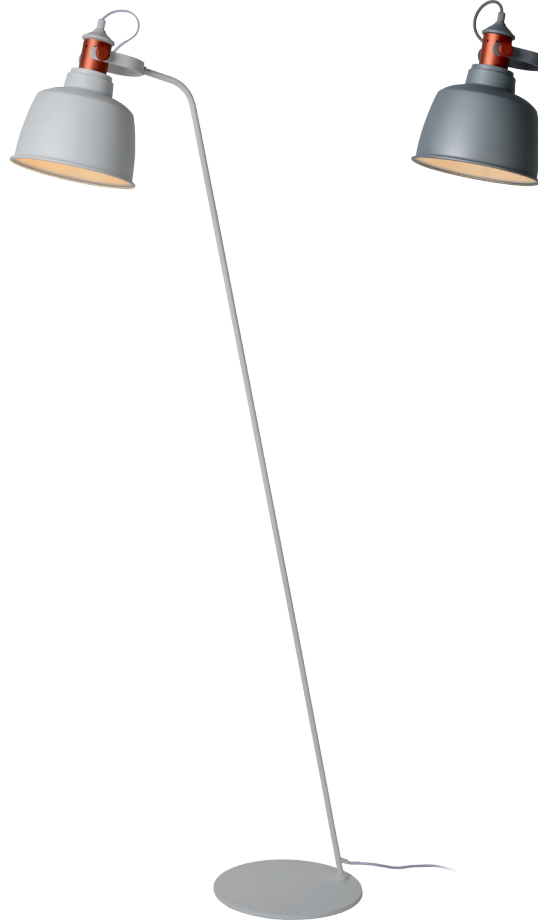

Table lamp **TJOLL**  
37603/01/30

- 1xE14/max. 40W/excl.
- Shade: Ø: 15cm/H: 19cm
- H: 60cm/W: 40cm
- Black
- Metal

37603/01/31

- 1xE14/max. 40W/excl.
- Shade: Ø: 15cm/H: 19cm
- H: 60cm/W: 40cm
- White
- Metal

37603/01/36

- 1xE14/max. 40W/excl.
- Shade: Ø: 15cm/H: 19cm
- H: 60cm/W: 40cm
- Grey
- Metal

Floorlamp **TJOLL**  
37703/01/30

- 1xE27/max. 60W/excl.
- Ø: 22,5cm/H: 29cm
- H: max.164cm/W: 28cm/L: 74cm
- Black
- Metal

37703/01/31

- 1xE27/max. 60W/excl.
- Ø: 22,5cm/H: 29cm
- H: max.164cm/W: 28cm/L: 74cm
- White
- Metal

37703/01/36

- 1xE27/max. 60W/excl.
- Ø: 22,5cm/H: 29cm
- H: max.164cm/W: 28cm/L: 74cm
- Grey
- Metal